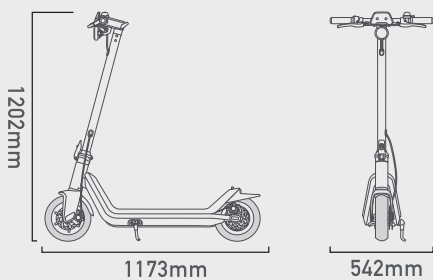

## RESUMEN

Color

Plegado

1173\*504\*541.5 mm

Edad mínima conductor

16+

Peso máx del conductor

100kg

Peso (Batería incluida)

20kg

Mecanismo plegable

Fácil de plegar en 2 pasos

## RUEDAS

Tipo de rueda

Rodado sin cámara

Delantera / Trasera / tamaño de neumático

65/65-6

## POTENCIA

Batería	486Wh
Potencia máxima durante 30 min.	600W
Potencia nominal	350W
Voltaje	48V
Modo de conducción	4 modos: Eco / Sport / Personalizado / Dinamic