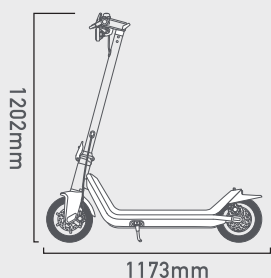

APP 24/7

NIU ENERGY - BATERÍA DE LITIO

MOTOR NIU

29 km/h

VELOCIDAD MÁXIMA

40 km

AUTONOMÍA

5 H

TIEMPO DE CARGA

RESUMEN

Color

Plegado

1173*504*541,5 mm

Edad mínima conductor

16+

Peso máx del conductor

100kg

Peso (Batería incluida)

18.5kg

Mecanismo plegable

Fácil de plegar en 2 pasos

RUEDAS

Tipo de rueda

Rodado sin cámara

Delantera / Trasera / tamaño de neumático

65/65-6

POTENCIA

Batería	365Wh
Potencia máxima durante 30 min.	600W
Potencia nominal	300W
Voltaje	48V
Modo de conducción	4 modos: Eco / Sport / Personalizado / Dinamic