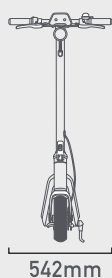

TIEMPO DE CARGA

RESUMEN

Color

Plegado

1173*504*541,5 mm

Edad mínima conductor

16+

Peso máx del conductor

100kg

Peso (Batería incluida)

18.5kg

Mecanismo plegable

Fácil de plegar en 2 pasos

RUEDAS

Tipo de rueda

Rodado sin cámara

Delantera / Trasera / tamaño de neumático

65/65-6

POTENCIA

Batería	365Wh
Potencia máxima durante 30 min.	600W
Potencia nominal	300W
Voltaje	48V
Modo de conducción	4 modos: Eco / Sport / Personalizado / Dinamic